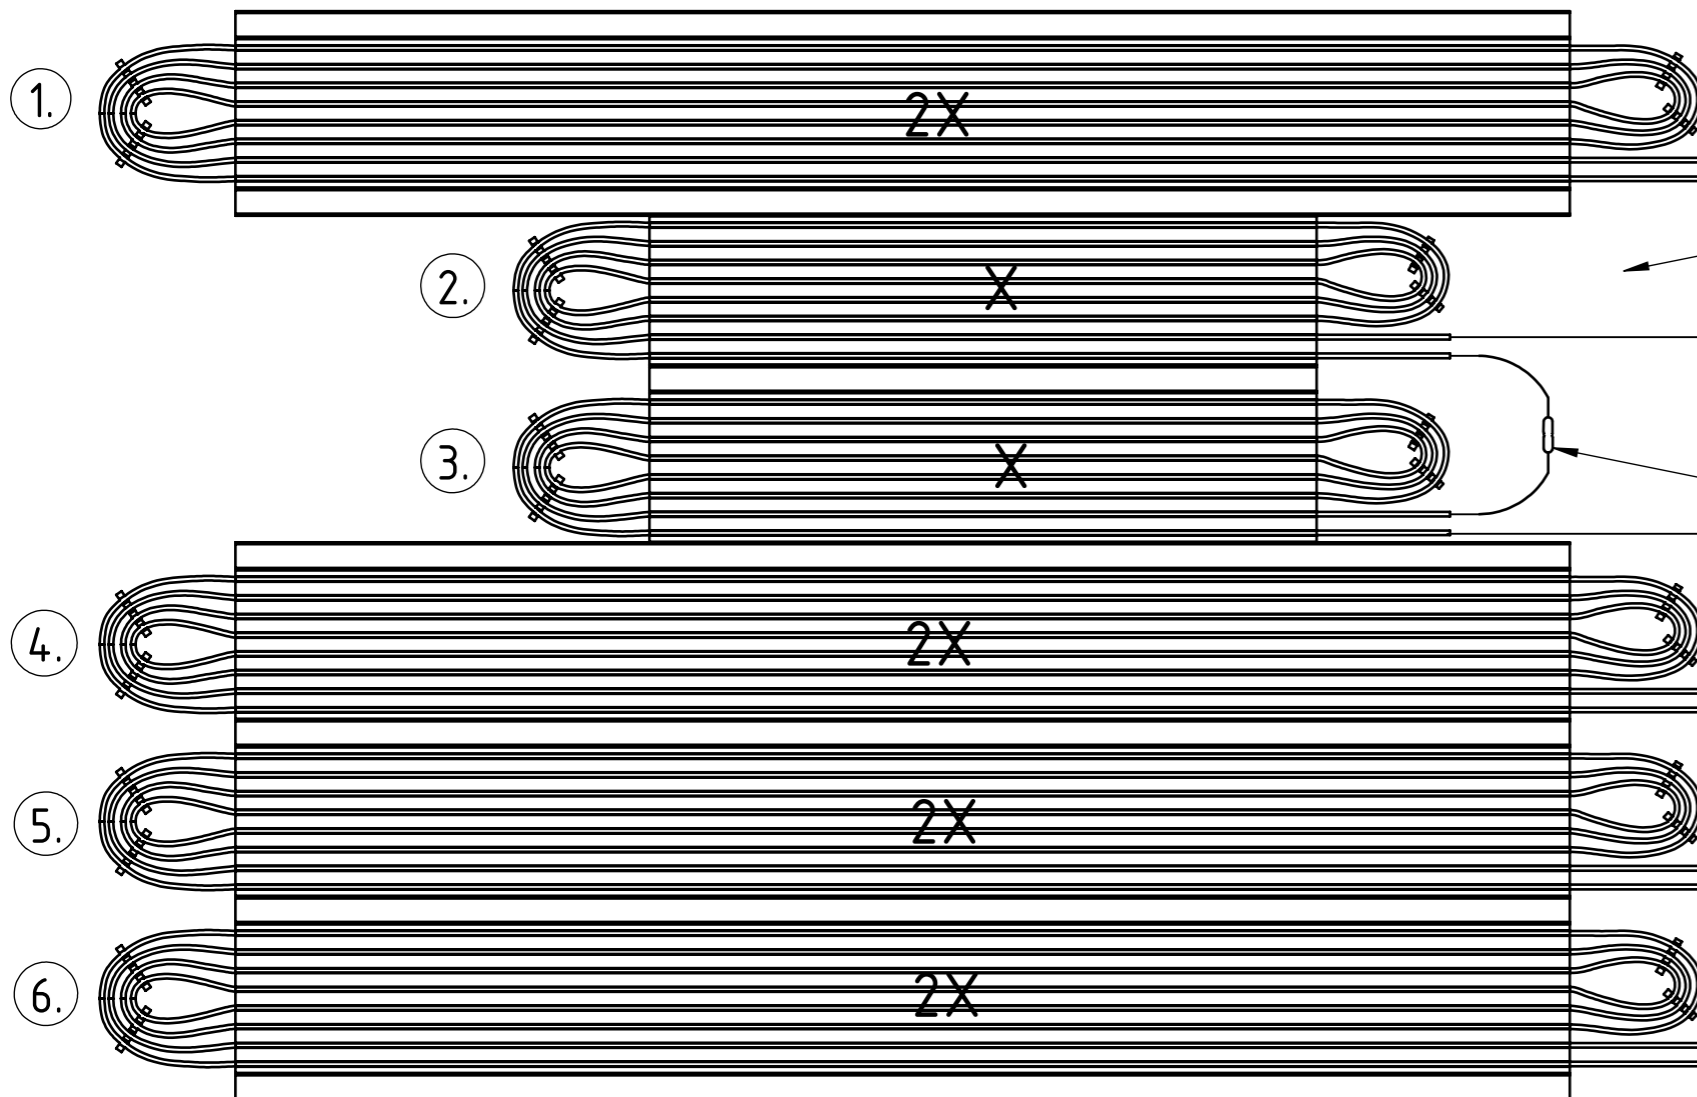

Keresztösszekötő elem

30/60 mm CD profil

30/60 mm CD profil

30/60 mm CD profil

Keresztösszekötő elem

30/60 mm CD profil

30/30 mm U profil

30/30 mm U profil

30/30 mm U profil

30/60 mm CD profil

① = (② + ③) = ④ = ⑤ = ⑥ max 50m 10x1,3

16-10 szűkítő

Tichelmann kötésben

16x2mm (20x2mm) szigetelt cső

10-10 toldó

16-10-16 T-idom (20-10-20)