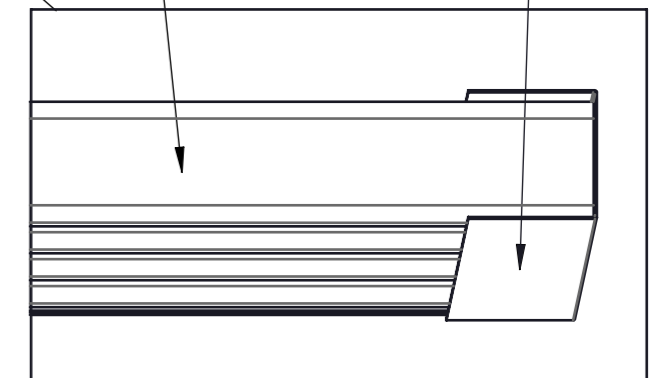

APXXX mennyezet fűtő-hűtő panel termékcsalád

+36 20 274 6361
sjb@apparat.hu
www.apparat.hu