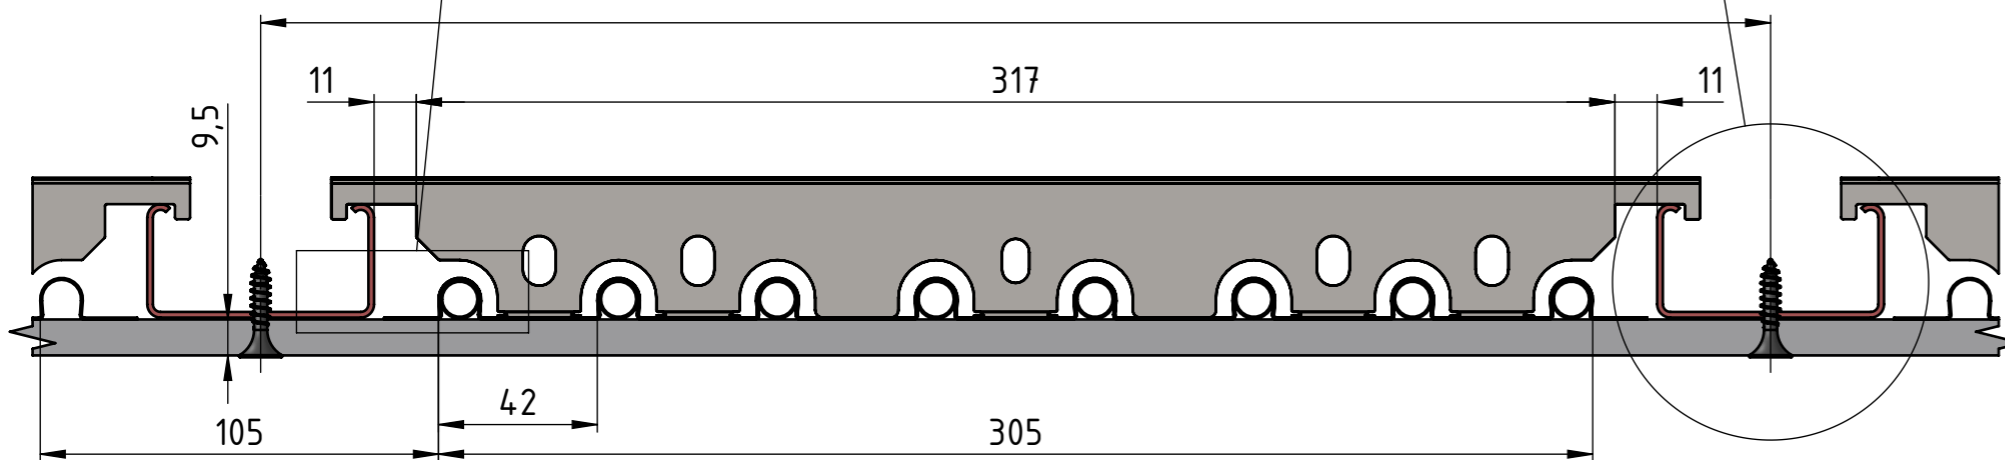

PERT 10/1,3 mm cső

Lemezvastagság:
0,5 mm

Lemez
széle

CD30/60 profil
Gipszkarton
Gipszkartoncsavar

400 mm

Termék cikkszáma: AP 150

Termék neve: Mennyezet fűtő-hűtő
lemez

Méret: 1500 x 334 mm

Csőhossz: 15,89 m

Üres tömeg: 3,49 kg

Fűtőközeggel telt tömeg: 4,17 kg

+36 20 274 6361

sjb@apparat.hu

www.apparat.hu

APPARAT