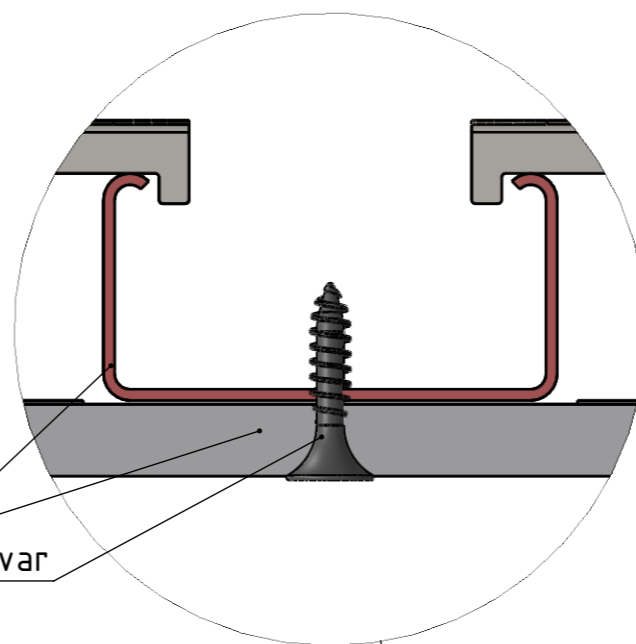

PERT 10/1,3 mm cső

Lemezvastagság:
0,5 mm

Lemez
széle

CD30/60 profil
Gipszkarton
Gipszkartoncsavar

400 mm

Termék cikkszáma: AP 150

Termék neve: Mennyezet fűtő-hűtő
lemez

Méret: 1500 x 334 mm

Csőhossz: 15,89 m

Üres tömeg: 3,49 kg

Fűtőközeggel telt tömeg: 4,17 kg

+36 20 274 6361

sjb@apparat.hu

www.apparat.hu

APPARAT