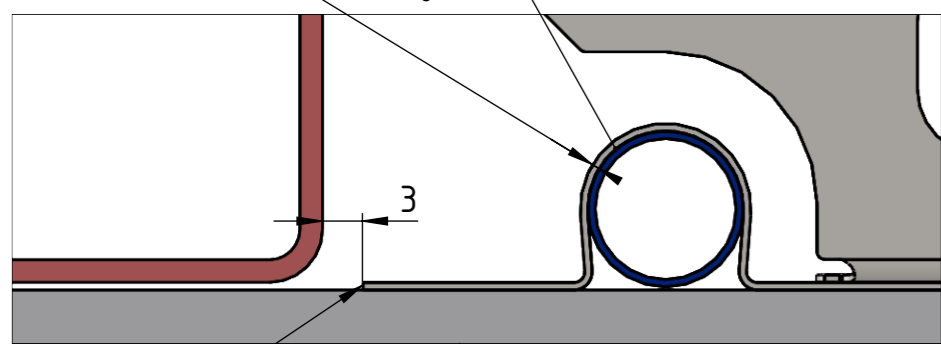

PERT 10/1,3 mm cső

Lemezvastagság:
0,5 mm

Lemez
széle

CD30/60 profil
Gipszkarton
Gipszkartoncsavar

400 mm

Termék cikkszáma: AP 150

Termék neve: Mennyezet fűtő-hűtő
lemez

Méret: 1500 x 334 mm

Csőhossz: 15,89 m

Üres tömeg: 3,49 kg

Fűtőközeggel telt tömeg: 4,17 kg

+36 20 274 6361

sjb@apparat.hu

www.apparat.hu

APPARAT