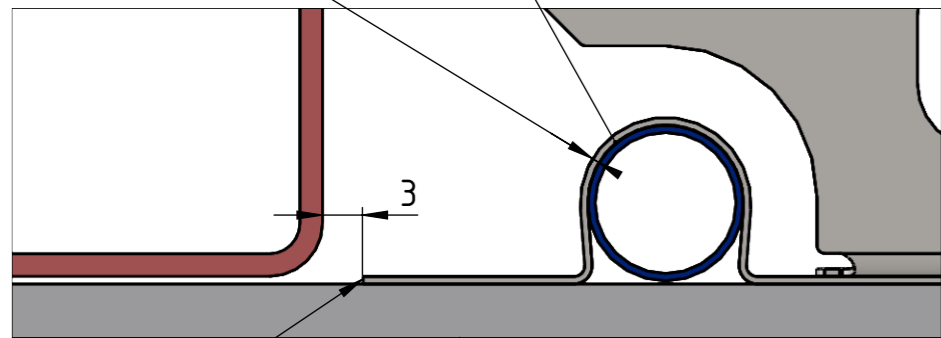

PERT 10/1,3 mm cső

Lemezvastagság:
0,5 mm

Lemez
széle

CD30/60 profil
Gipszkarton
Gipszkartoncsavar

400 mm

Termék cikkszáma: AP 100

Termék neve: Mennyezet fűtő-hűtő
lemez

Méret: 1000 x 334 mm

Csőhossz: 11,85 m

Üres tömeg: 2,37 kg

Fűtőközeggel telt tömeg: 2,88 kg

+36 20 274 6361

sjb@apparat.hu

www.apparat.hu

APPARAT