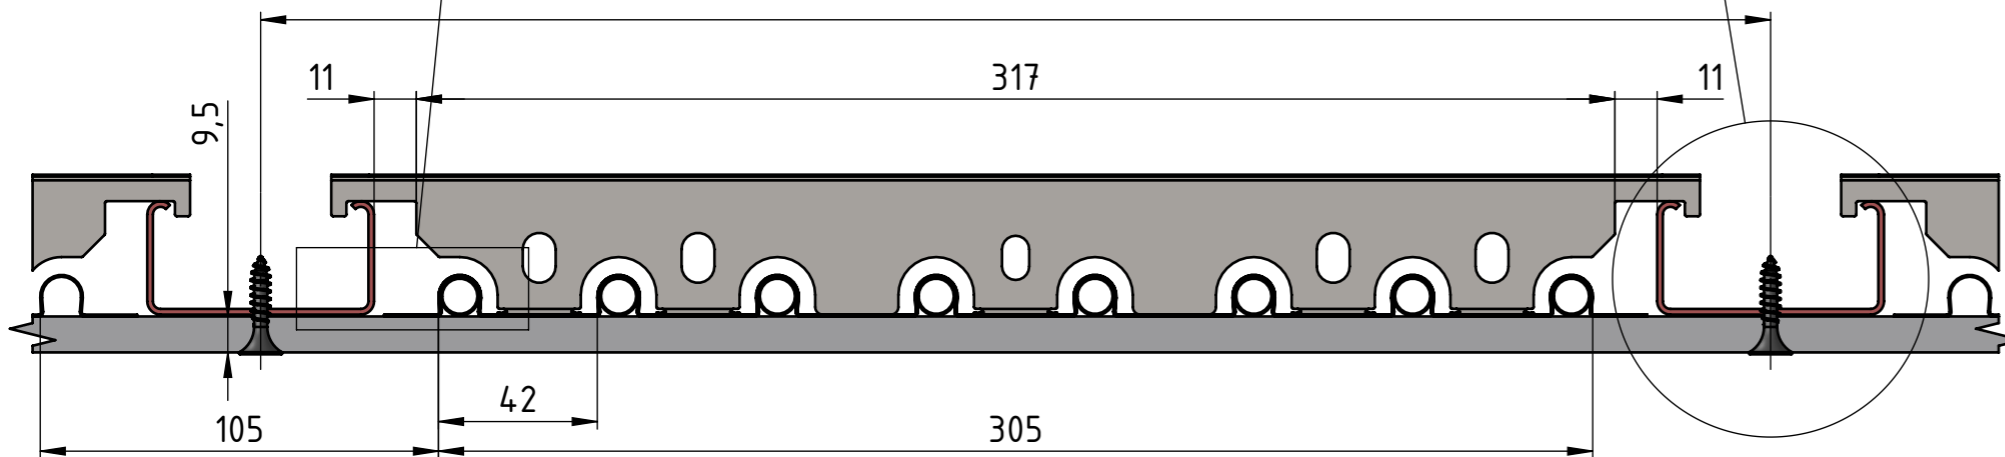

PERT 10/1,3 mm cső

Lemezvastagság:
0,5 mm

Lemez
széle

CD30/60 profil
Gipszkarton
Gipszkartoncsavar

400 mm

Termék cikkszáma: AP 100

Termék neve: Mennyezet fűtő-hűtő
lemez

Méret: 1000 x 334 mm

Csőhossz: 11,85 m

Üres tömeg: 2,37 kg

Fűtőközeggel telt tömeg: 2,88 kg

+36 20 274 6361

sjb@apparat.hu

www.apparat.hu

APPARAT