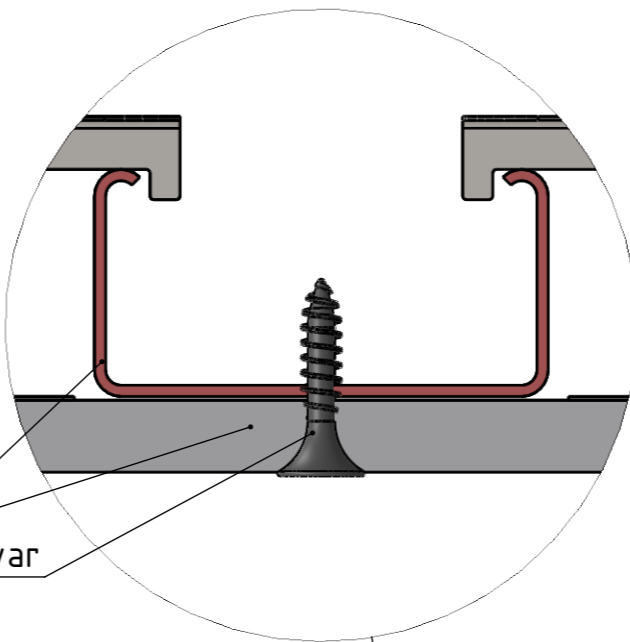

PERT 10/1,3 mm cső

Lemezvastagság:
0,5 mm

Lemez
széle

CD30/60 profil
Gipszkarton
Gipszkartoncsavar

400 mm

Termék cikkszáma: AP 100

Termék neve: Mennyezet fűtő-hűtő
lemez

Méret: 1000 x 334 mm

Csőhossz: 11,85 m

Üres tömeg: 2,37 kg

Fűtőközeggel telt tömeg: 2,88 kg

+36 20 274 6361

sjb@apparat.hu

www.apparat.hu

APPARAT