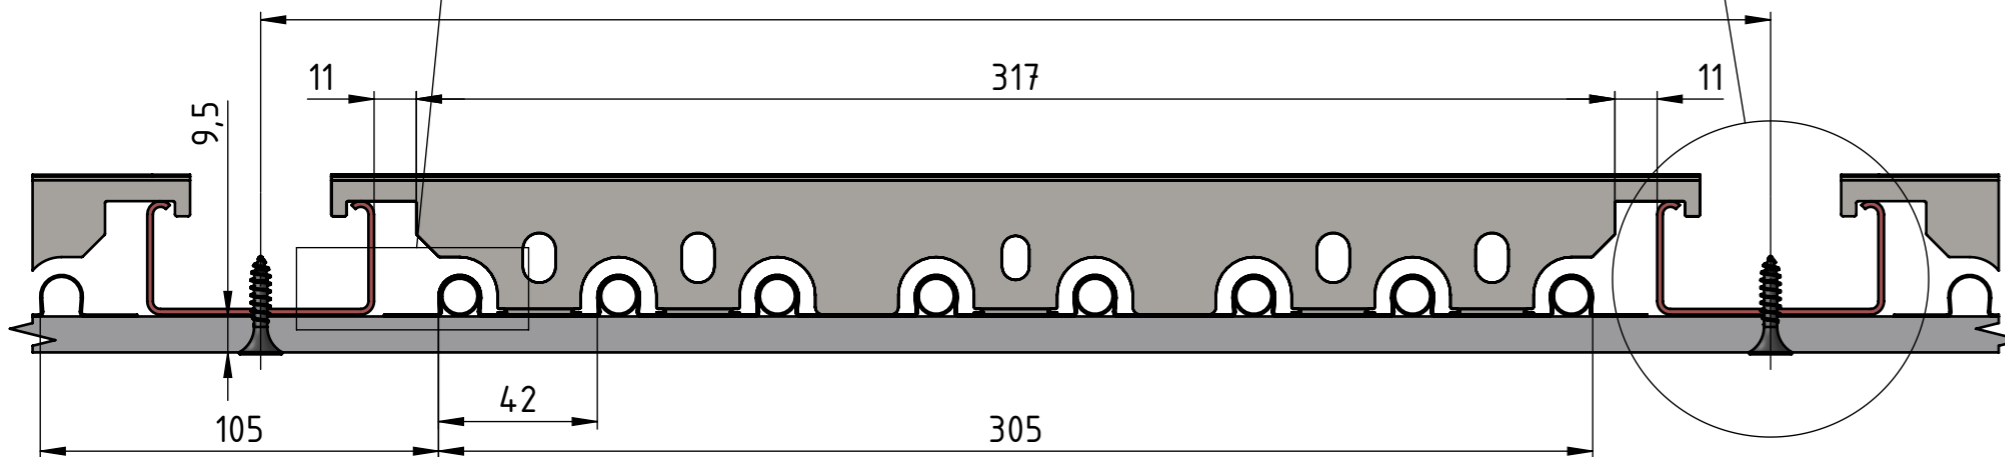

PERT 10/1,3 mm cső

Lemezvastagság:
0,5 mm

Lemez
széle

400 mm

CD30/60 profil
Gipszkarton
Gipszkartoncsavar

Termék cikkszám: AP 200

Termék neve: Mennyezet fűtő-hűtő
lemez

Méret: 2000 x 334 mm

Csőhossz: 19,89 m

Üres tömeg: 4,61 kg

Fűtőközeggel felt tömeg: 5,46 kg

+36 20 274 6361
sjb@apparat.hu
www.apparat.hu

APPARAT