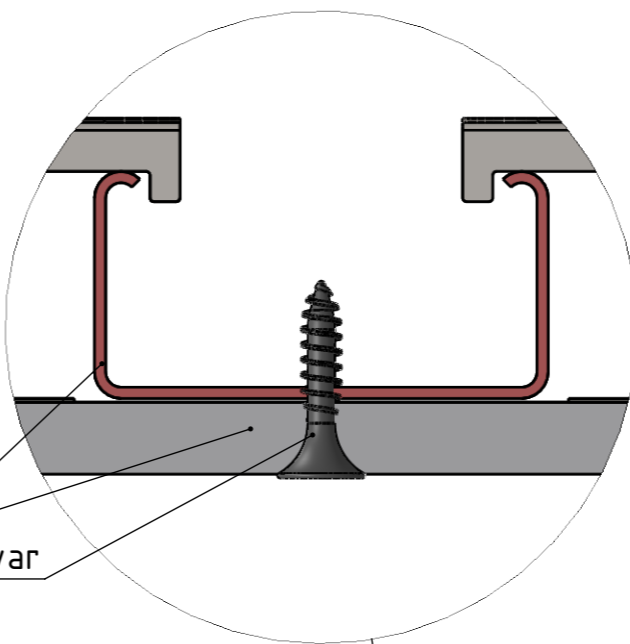

PERT 10/1,3 mm cső

Lemezvastagság:
0,5 mm

Lemez
széle

400 mm

CD30/60 profil
Gipszkarton
Gipszkartoncsavar

Termék cikkszám: AP 200

Termék neve: Mennyezet fűtő-hűtő
lemez

Méret: 2000 x 334 mm

Csőhossz: 19,89 m

Üres tömeg: 4,61 kg

Fűtőközeggel felt tömeg: 5,46 kg

+36 20 274 6361
sjb@apparat.hu
www.apparat.hu

APPARAT