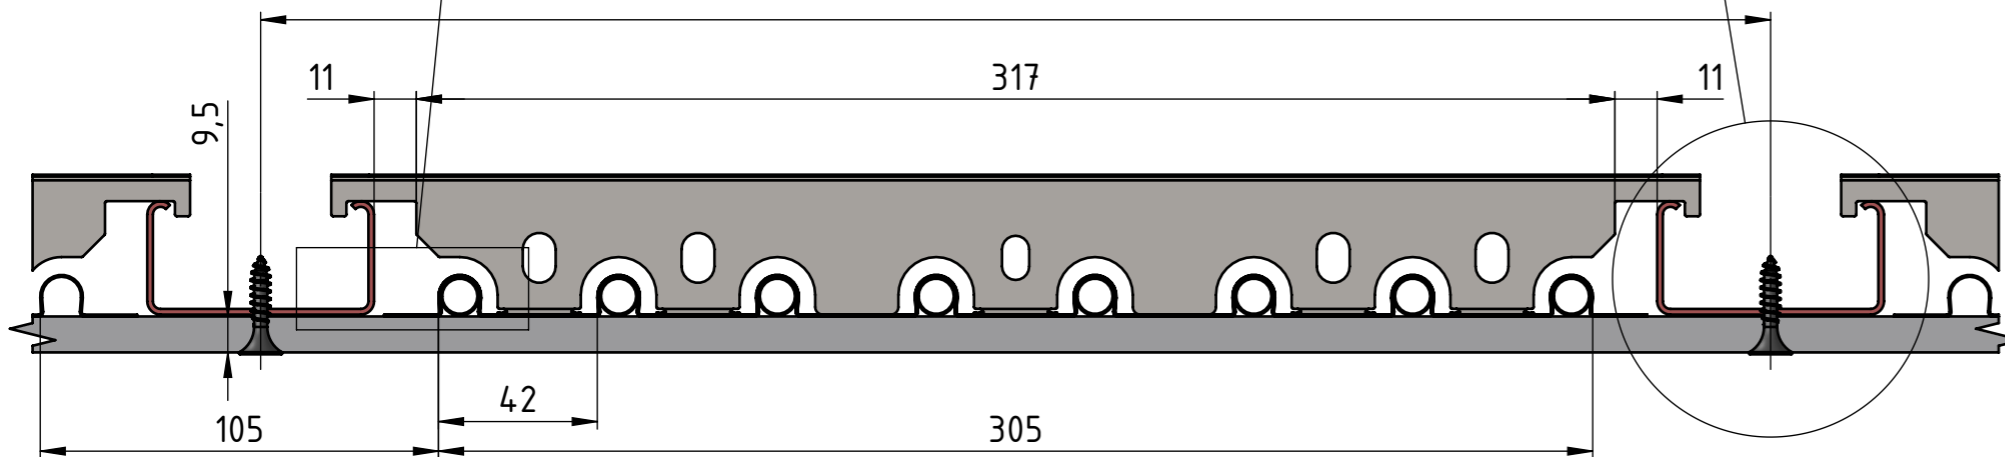

PERT 10/1,3 mm cső

Lemezvastagság:
0,5 mm

Lemez
széle

CD30/60 profil
Gipszkarton
Gipszkartoncsavar

400 mm

Termék cikkszáma: AP 100

Termék neve: Mennyezet fűtő-hűtő
lemez

Méret: 1000 x 334 mm

Csőhossz: 11,85 m

Üres tömeg: 2,37 kg

Fűtőközeggel telt tömeg: 2,88 kg

+36 20 274 6361

sjb@apparat.hu

www.apparat.hu

APPARAT