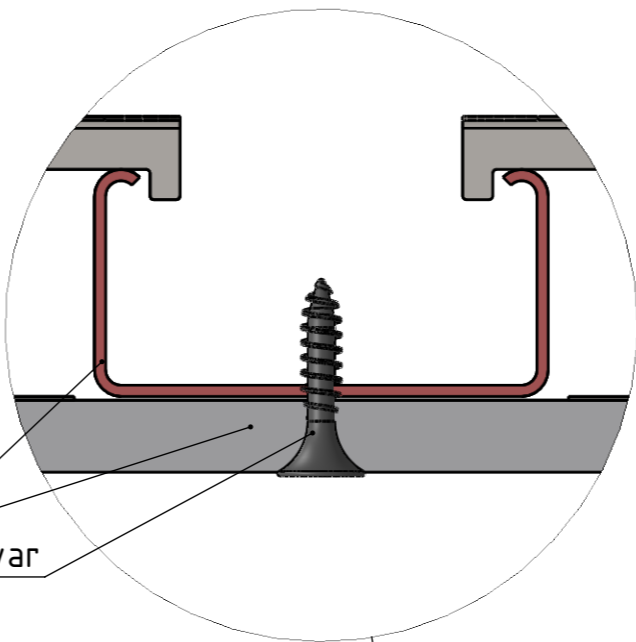

PERT 10/1,3 mm cső

Lemezvastagság:
0,5 mm

Lemez
széle

CD30/60 profil
Gipszkarton
Gipszkartoncsavar

400 mm

Termék cikkszáma: AP 100

Termék neve: Mennyezet fűtő-hűtő
lemez

Méret: 1000 x 334 mm

Csőhossz: 11,85 m

Üres tömeg: 2,37 kg

Fűtőközeggel telt tömeg: 2,88 kg

+36 20 274 6361

sjb@apparat.hu

www.apparat.hu

APPARAT