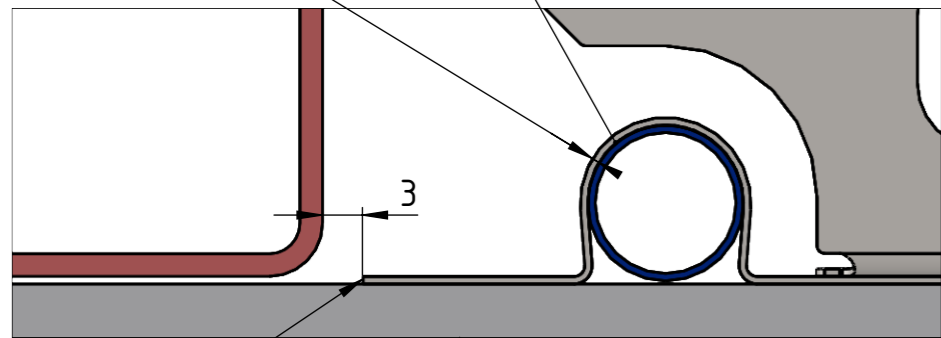

PERT 10/1,3 mm cső

Lemezvastagság:
0,5 mm

Lemez
széle

CD30/60 profil
Gipszkarton
Gipszkartoncsavar

400 mm

Termék cikkszáma: AP 100

Termék neve: Mennyezet fűtő-hűtő
lemez

Méret: 1000 x 334 mm

Csőhossz: 11,85 m

Üres tömeg: 2,37 kg

Fűtőközeggel telt tömeg: 2,88 kg

+36 20 274 6361

sjb@apparat.hu

www.apparat.hu

APPARAT